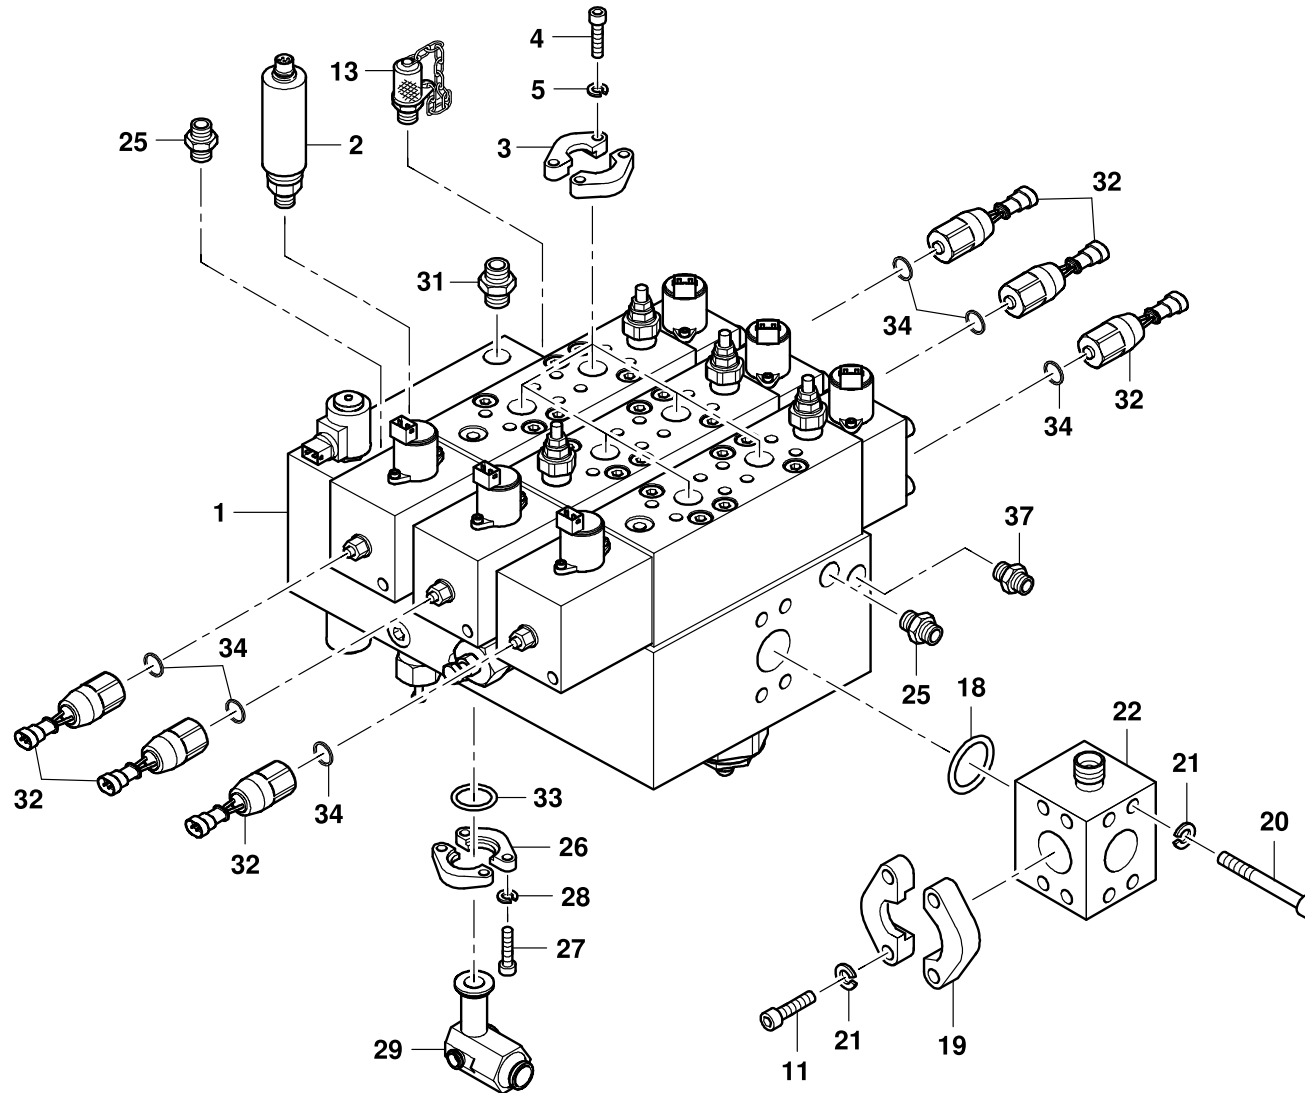

GROVE

KRANSTEUERUNG
CRANE CONTROL

BILDTADEL
PICTORIAL DISPLAY

11.10

3095349-ETL C

1/2

**GMK 3050
BE 600
G 786**

3095349-C-BL01-1110-0000

GROVE

KRANSTEUERUNG
CRANE CONTROL

BILDТАFEL
PICTORIAL DISPLAY

11.10

3095349-ETL C

2/2

GMK 3050
BE 600
G 786